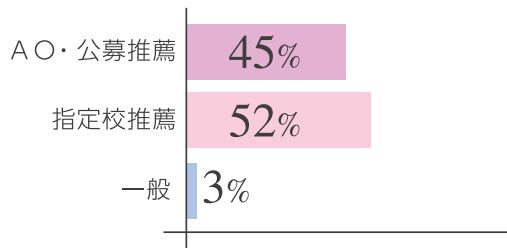

※平成31年度保育コース卒業生実績

●どんな方法で受験し合格しましたか？

●進学先を具体的に教えてください！

一般入試

東京家政大学 家政学部 児童学科
 東京家政大学 こども学部 こども支援学科
 日本体育大学医療専門学校 整復健康学科

AO・公募推薦

國學院大學／桜美林大学／鎌倉女子大学／京都造形芸術大学／こども教育宝仙大学／白百合女子大学／実践女子大学／白梅学園大学／成徳大学／東京家政学院大学／東京成徳大学／東京都市大学／立正大学／目白大学／文京学院大学／青山学院女子短期大学／白梅学園短期大学／東京女子体育短期大学／新渡戸文化短期大学／貞静学園短期大学／星美学園短期大学／尚美ミュージックカレッジ専門学校／武蔵野大学