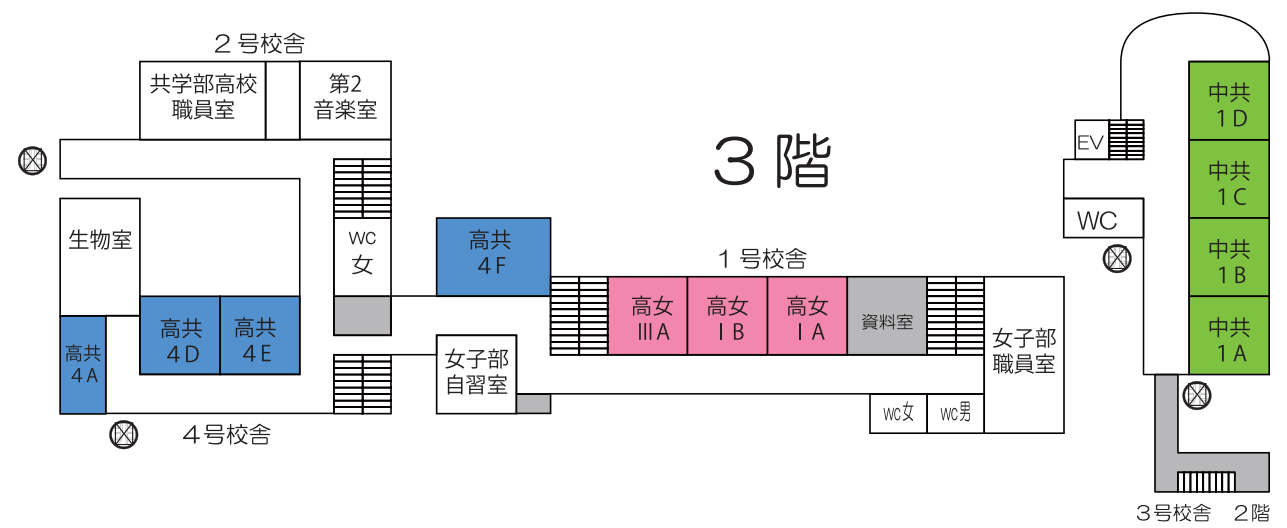

# 宝仙学園 中学高等学校 校内案内図

⊗印：非常扉