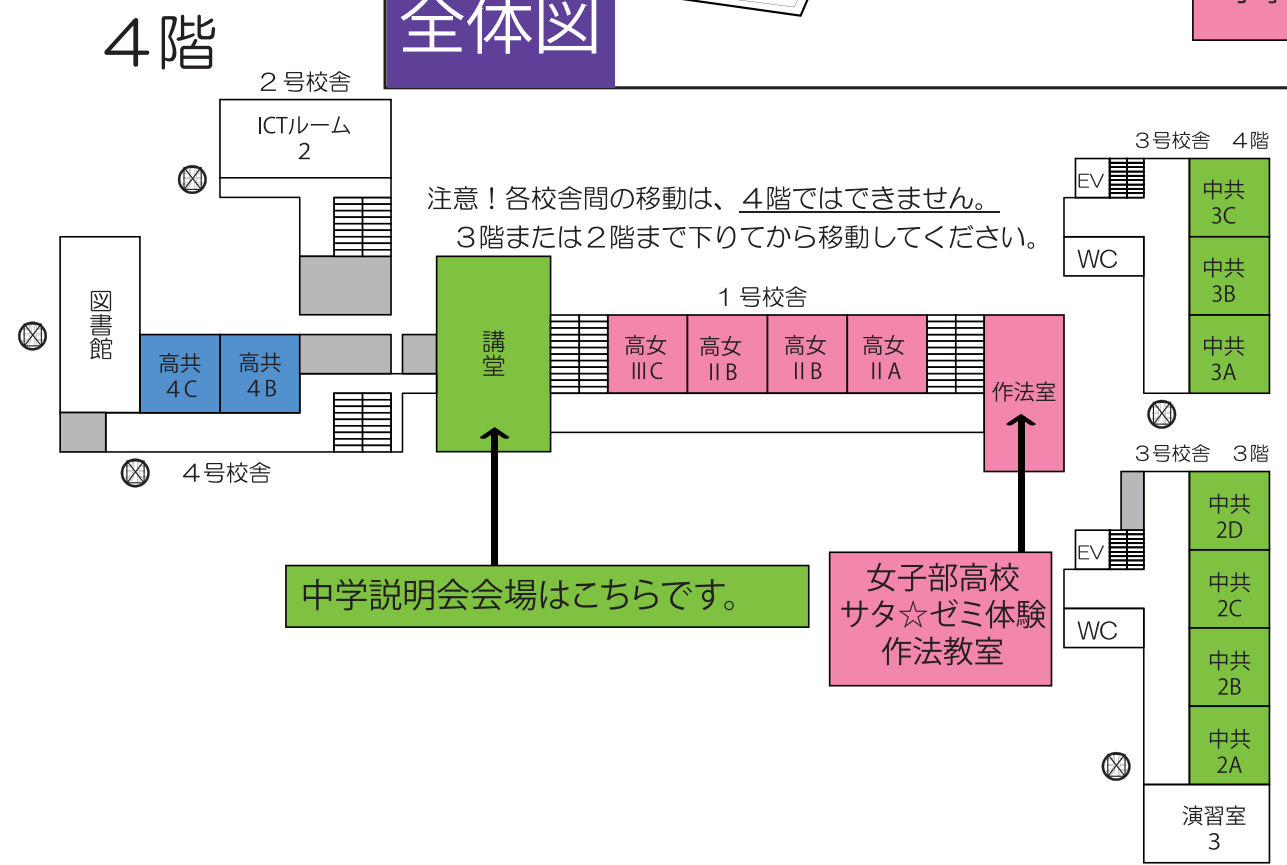

# 宝仙学園 中学高等学校 校内案内図

⊗印：非常扉