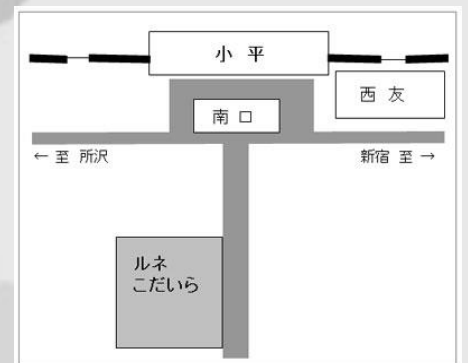

♪ たなばた／作曲 酒井 格 他

第2部

♪ 魔女の宅急便コレクション／作曲 久石 譲

♪ リトル・マーメイド・メドレー／作曲 Alan Menken 他

※ダンス部とのコラボステージあります！！

西武新宿線 小平駅南口 徒歩3分

入場無料

問い合わせ先：宝仙学園中学高等学校共学部(米澤) ☎03-3371-7109